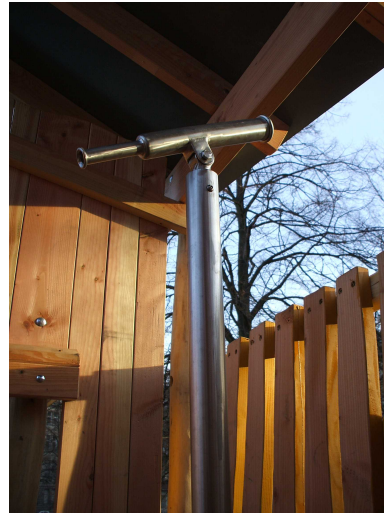

08-4093-X2E-0-000
GUCKROHR MIT STANDFUß

Technische Daten:

Altersgruppe:	von 0 bis 99 Jahre
Fallhöhe:	0,00 m
Sicherheitsbereich:	0,00 x 0,00 m
Platzbedarf:	Ø 3,50 m

Abbildung als Ausführungsbeispiel

Produktbeschreibung:

KINDERLAND Emsland Spielgeräte

- mit einem Standfuß aus Edelstahl, Höhe ca. 1,00 m
- komplett aus Edelstahl, mechanisch poliert
- dreh- und schwenkbar
- ohne Vergrößerung
- Gesamtlänge ca. 420 mm
- mit einem Standfuß und einem Edelstahlflansch zum Aufschrauben auf einem Podest