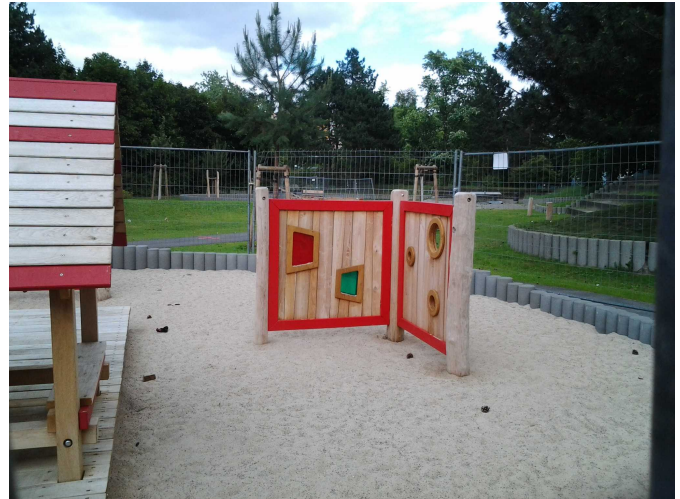

PR-0268-XXR-0-000
HAUSECKE

Technische Daten:

Altersgruppe:	von 1 bis 6 Jahre
Fallhöhe:	0,20 m
Sicherheitsbereich:	0,00 x 0,00 m
Platzbedarf:	4,50 x 4,50 m

Abbildung als Ausführungsbeispiel

Produktbeschreibung:

KINDERLAND Emsland Spielgeräte

- Standpfosten aus Robinie, d= 14-16 cm, geschält und geschliffen, splintfrei,
- Wandfüllung aus Robinienbrettern ca. 2,5 cm stark in unterschiedlichen Breiten, z. T. leicht konisch geschnitten, montiert in einem umlaufenden Rahmen aus rot lasierten Robinienkanthölzern 7 x 10 cm, RAL 3020 Verkehrsrot
- Anordnung der beiden Spielwände um 90° abgewinkelt,
-

1x Spielwand mit Fenster

- Breite ca. 1,20 m,
- Höhe ca. 1,20 m,
- Gesamthöhe ca. 1,40 m
- mit 2 Stück unregelmäßigen farbigen Kunststofffenstern (viereckig), Rahmen lasiert in Eiche hell
- 1x rot, 1x grün,

1x Spielwand mit Türöffnung,

- Breite ca. 1,20 m,
- Höhe ca. 1,20 m,
- Gesamthöhe ca. 1,40 m
- mit einer trapezförmigen Türöffnung, Rahmen lasiert in Eiche hell

Fundamente:

03 Stk 0.60 x 0.60 x 0.55 m (= 0.19 cbm / Stk bzw. 0.57 cbm gesamt)