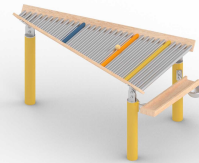

26-0004-XEL-0-000

KLANGSPIELTISCH HOLZ MIT RÖHREN L= 1,50 M

Technische Daten:

Altersgruppe:	von 3 bis 99 Jahre
Fallhöhe:	0,00 m
Sicherheitsbereich:	0,00 x 0,00 m
Platzbedarf:	4,60 x 4,00 m

Abbildung als Ausführungsbeispiel

Produktbeschreibung:

KINDERLAND Emsland Spielgeräte

- 3 Stück Pfosten aus Edelstahlrohr Ø 88,9mm, lackiert in RAL Standardfarbe nach Wunsch des AG
- Befestigungshöhe am Pfosten ca. 0,90m und 0,81m
- trapezförmiges Klangelement aus seitlichen Robinienhölzern mit eingelegten Edelstahlrohren, mechanisch poliert, 3 Rohre lackiert in RAL Standardfarbe nach Wunsch des AG
- Maße ca. 0,95/0,20m x ca. 1,50m
- mit einer Auffangrinne aus Robinie und einer Auffangschale aus Edelstahl mit Ablauflöchern, mechanisch poliert
- alle Verschraubungen aus Edelstahl