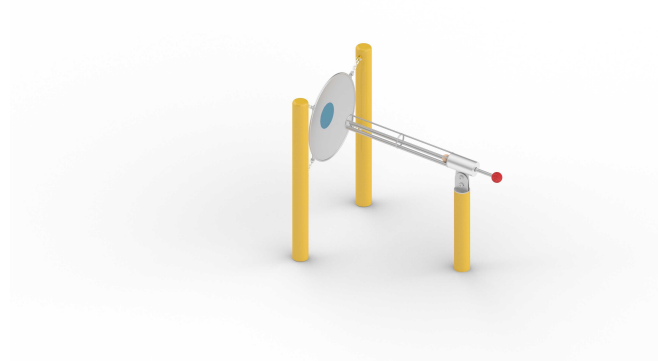

26-0024-XEL-0-000
GONG AUS STAHL L= 0,75 M

Technische Daten:

Altersgruppe:	von 5 bis 99 Jahre
Fallhöhe:	0,00 m
Sicherheitsbereich:	0,00 x 0,00 m
Platzbedarf:	4,20 x 3,80 m

Abbildung als Ausführungsbeispiel

Produktbeschreibung:

KINDERLAND Emsland Spielgeräte

- 3 Stück Pfosten aus Edelstahlrohr \varnothing 88,9mm, lackiert in RAL Standardfarbe nach Wunsch des AG
- Gong mit 2 Stück Pfosten, $h = \text{ca. } 1,30\text{m}$ über OKE, Gong aus gewölbter Edelstahlscheibe $\varnothing 500\text{mm}$, mechanisch poliert mit farbiger Mitte, Scheibe an Edelstahlketten an Pfosten aufgehängt
- Katapult, $l_g = 0,75\text{m}$, aus Edelstahl- Rundstahl, mechanisch poliert, mit einer Feder für den Kugeltransport, montiert auf einem Pfosten, Neigungswinkel am Pfosten bis 10° einstellbar
- alle Verschraubungen aus Edelstahl