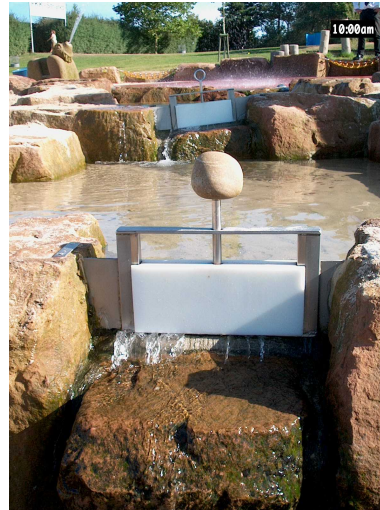

PR-0103-XXX-0-000
STAUWEHR MIT STEINGRIFF

Technische Daten:

Altersgruppe:	von 3 bis 99 Jahre
Fallhöhe:	0,00 m
Sicherheitsbereich:	0,00 x 0,00 m
Platzbedarf:	0,00 x 0,00 m

Abbildung als Ausführungsbeispiel

Produktbeschreibung:

KINDERLAND Emsland Spielgeräte

- aus Edelstahl, mechanisch poliert
- mit einem Kunststoffschott aus PE, Farbe weiß
- mit einem Handgriff aus Stein
- Breite ca. 0,30 m
- Höhe ca. 0,24 m
- zum Einmauern