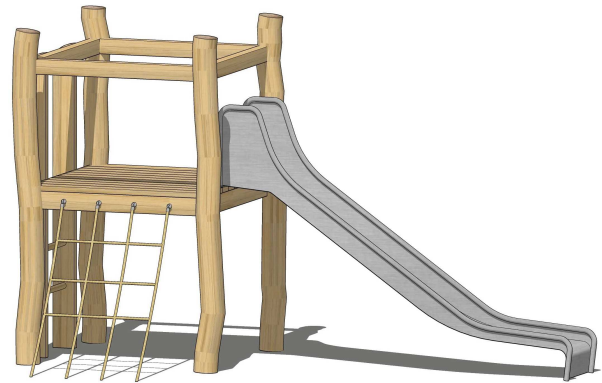

08-4403-XXR-0-000
S-04

Technische Daten:

Altersgruppe:	von 3 bis 6 Jahre
Fallhöhe:	1,20 m
Sicherheitsbereich:	7,40 x 5,20 m
Platzbedarf:	7,40 x 5,20 m

Abbildung als Ausführungsbeispiel

Produktbeschreibung:

KINDERLAND Emsland Spielgeräte

- Standpfosten aus Robinie, natürlich gewachsen, frei von Ast- und Kernfäule, $\varnothing=14-18$ cm, geschält und geschliffen, splintfrei, Pfostenenden durchgehend kreuzverbolzt
- Unterzüge als verblattete Rahmen aus Robinienkanthölzern 12 x 8 cm
- Bodenbeläge aus Robinienbrettern ca. 4 cm stark und 9-12 cm breit
- Eckausbildung/ -konstruktion unterhalb der Podeste aus Edelstahl
- Handläufe aus Robinienkantholz 7 x 10 cm
- Tauwerk aus Herkulesmaterial d= 16 mm, Farbe Natur

Viereckpodest

- Größe 1,26 x 1,26 m
- Podesthöhe 1,20 m
- umlaufend mit Handläufen
- mit einer senkrechten Leiter aus Robinie mit Hartholzsprossen
- mit einer Kastenrutsche aus Edelstahl, mechanisch poliert, b= 0,50 m, h= 1,20 m
- mit einem schrägen Kletternetz, grobmaschig